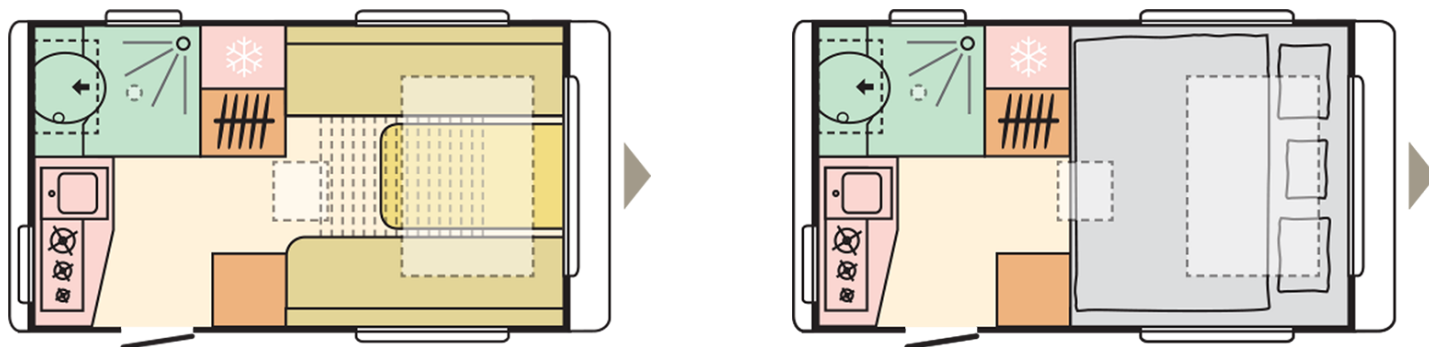

ACTION

361 LH

Lunghezza esterna incluso il timone (mm.)

5225

Altezza esterna (mm.)

2545

Peso in ordine di marcia MRO (Kg.)

935

Larghezza esterna (mm.)

2196

Posti letto

2+1

Data: 23.07.2021

A solo scopo illustrativo. Può contenere immagini e informazioni che si riferiscono a prodotti e / o equipaggiamenti non disponibili sul mercato.