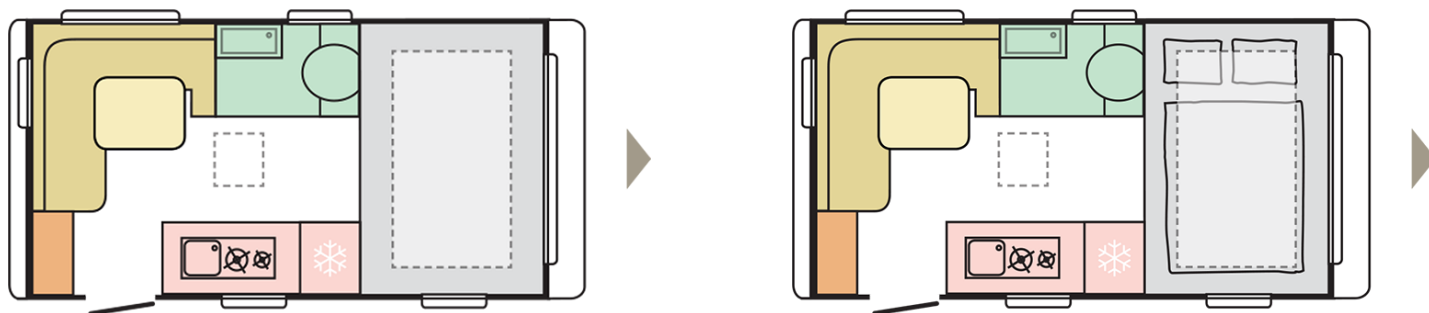

ACTION
391 PD

Data: 23.07.2021

A solo scopo illustrativo. Può contenere immagini e informazioni che si riferiscono a prodotti e / o equipaggiamenti non disponibili sul mercato.

ACTION

391 PD

Lunghezza esterna incluso il timone (mm.)