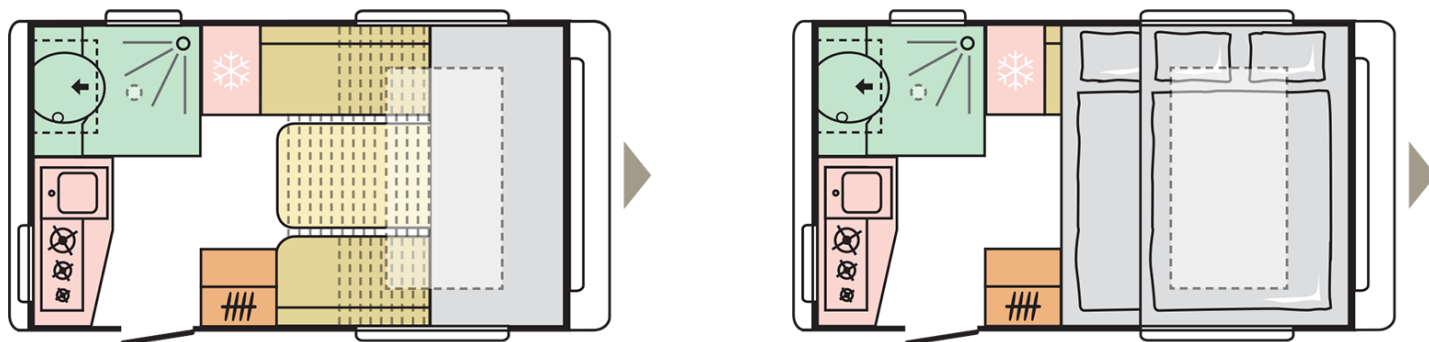

ACTION
391 PH

Data: 23.07.2021

A solo scopo illustrativo. Può contenere immagini e informazioni che si riferiscono a prodotti e / o equipaggiamenti non disponibili sul mercato.

ACTION 391 PH

Lunghezza esterna incluso il timone (mm.)

5970

Altezza esterna (mm.)

2580

Peso in ordine di marcia MRO (Kg.)

1035

Larghezza esterna (mm.)

2196

Posti letto