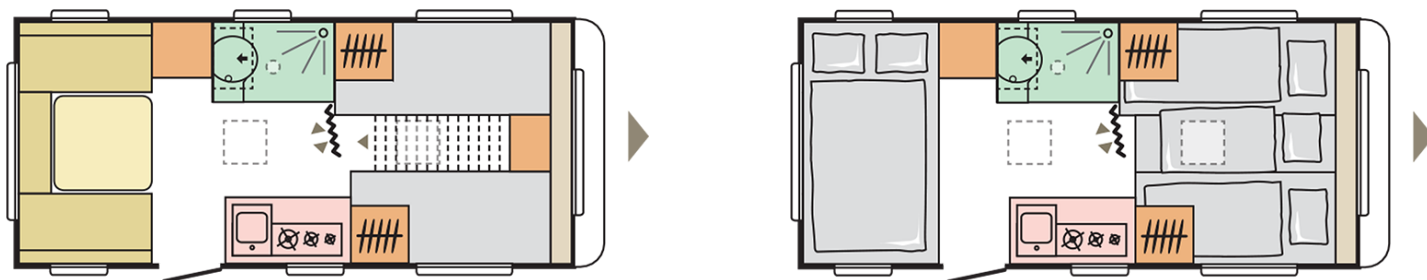

ALTEA
492 LU

Data: 27.07.2021

A solo scopo illustrativo. Può contenere immagini e informazioni che si riferiscono a prodotti e / o equipaggiamenti non disponibili sul mercato.

ALTEA

492 LU

Lunghezza esterna incluso il timone (mm.)

6964

Altezza esterna (mm.)

2580

Peso in ordine di marcia MRO (Kg.)

1142

Larghezza esterna (mm.)

2296

Posti letto

4+1

Data: 27.07.2021

A solo scopo illustrativo. Può contenere immagini e informazioni che si riferiscono a prodotti e / o equipaggiamenti non disponibili sul mercato.

B. PESI E DIMENSIONI

Altezza interna (mm.)	1950
Altezza esterna (mm.)	2580
Lunghezza esterna incluso il timone (mm.)	6964
Lunghezza esterna (mm.)	5530
Lunghezza interna (mm.)	4882
Larghezza esterna (mm.)	2296
Larghezza interna (mm.)	2170
Dimensione perimetro veranda (cm.)	946/506
Lunghezza piano tetto (mm.)	3600
Peso a vuoto (Kg.)	1060
Peso in ordine di marcia MRO (Kg.)	1142
Peso a pieno carico massimo autorizzato (Kg.)	1200/1500
Spessore totale (pavimento/pareti/tetto) (mm.)	40/22,9/28,8
Massimo carico autorizzato (Kg.)	358
Spessore isolante (pavimento/pareti/tetto) (mm.)	29/20/25