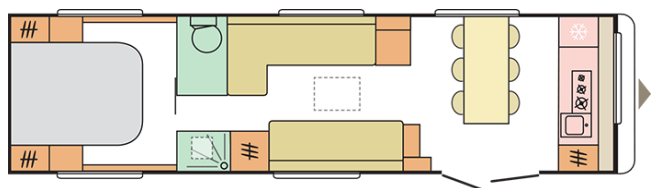

ASTELLA

904 HP

Lunghezza esterna incluso il timone (mm.)

10922

Altezza esterna (mm.)

2600

Peso in ordine di marcia MRO (Kg.)

2555

Larghezza esterna (mm.)

2525

Posti letto

4/6

Data: 15.07.2021

A solo scopo illustrativo. Può contenere immagini e informazioni che si riferiscono a prodotti e / o equipaggiamenti non disponibili sul mercato.