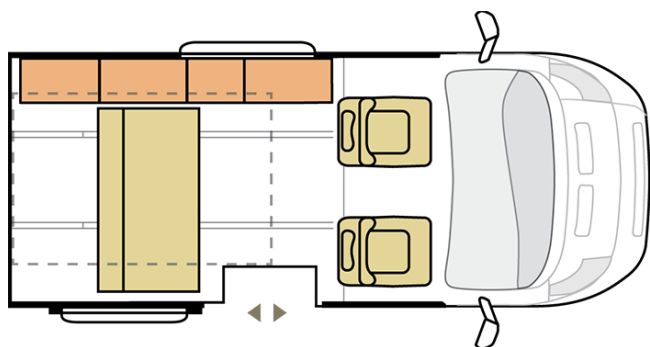

ACTIVE Base

Lunghezza esterna (mm.)

4999

Altezza esterna (mm.)

2035/1999

Posti omologati

5/6

Larghezza esterna (mm.)

1960

Posti letto

4

Peso in ordine di marcia MRO (Kg.)

2384

Data: 19.08.2021

A solo scopo illustrativo. Può contenere immagini e informazioni che si riferiscono a prodotti e / o equipaggiamenti non disponibili sul mercato.