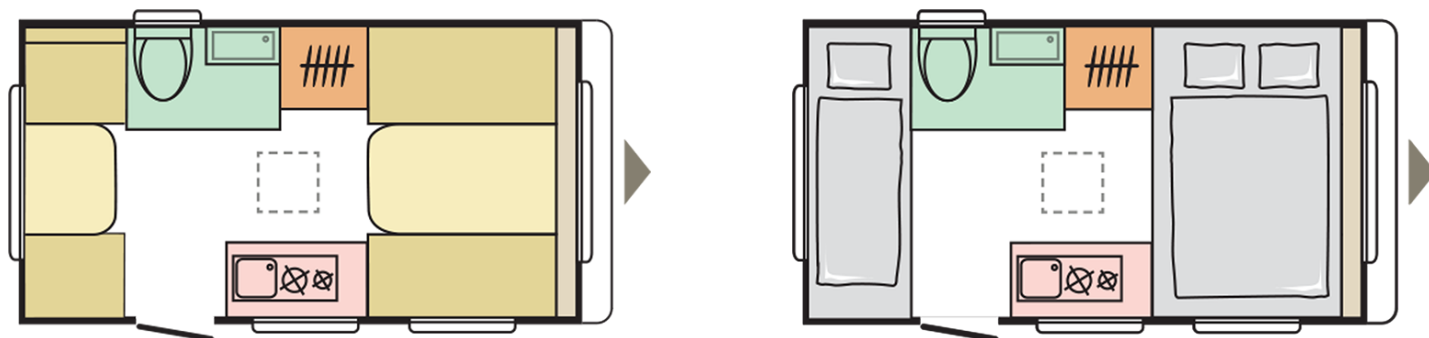

AVIVA 360 DD

Lunghezza esterna incluso il timone (mm.)

5530

Altezza esterna (mm.)

2580

Peso in ordine di marcia MRO (Kg.)

790

Larghezza esterna (mm.)

2090

Posti letto

3/4

Data: 17.08.2021

A solo scopo illustrativo. Può contenere immagini e informazioni che si riferiscono a prodotti e / o equipaggiamenti non disponibili sul mercato.