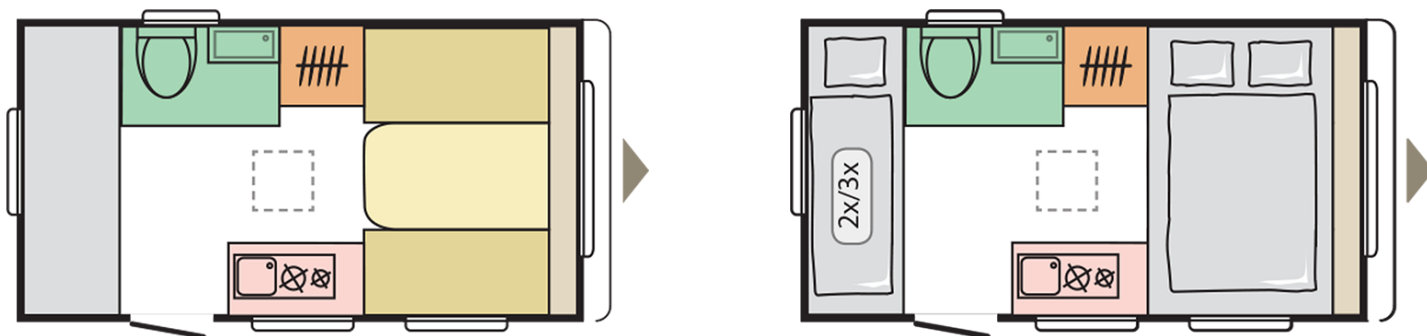

AVIVA
360 DK

Data: 17.08.2021

A solo scopo illustrativo. Può contenere immagini e informazioni che si riferiscono a prodotti e / o equipaggiamenti non disponibili sul mercato.

AVIVA 360 DK

Lunghezza esterna incluso il timone (mm.)