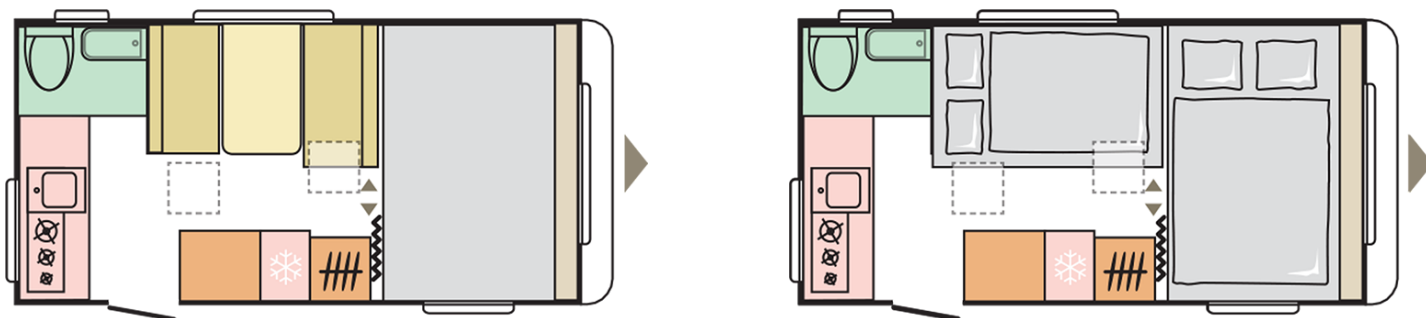

AVIVA 442 PH

Lunghezza esterna incluso il timone (mm.)

6339

Altezza esterna (mm.)

2580

Peso in ordine di marcia MRO (Kg.)

990

Larghezza esterna (mm.)

2300

Posti letto

4

Data: 17.08.2021

A solo scopo illustrativo. Può contenere immagini e informazioni che si riferiscono a prodotti e / o equipaggiamenti non disponibili sul mercato.