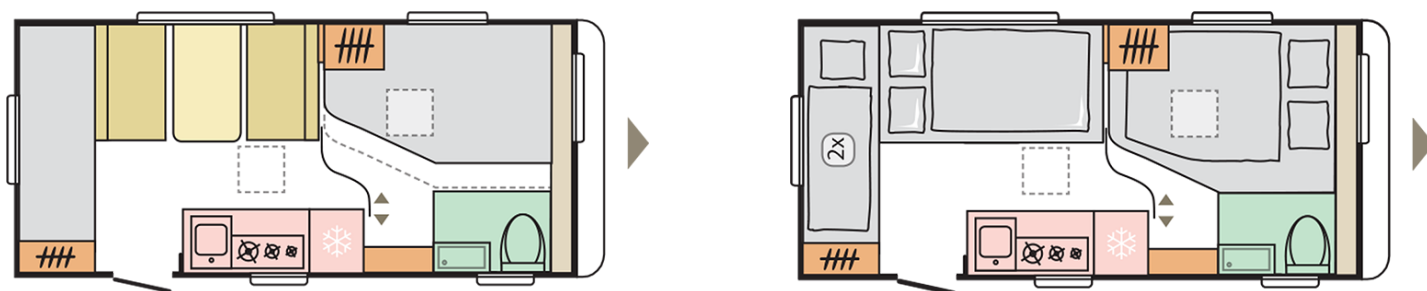

AVIVA 472 PK

Lunghezza esterna incluso il timone (mm.)

6639

Altezza esterna (mm.)

2580

Peso in ordine di marcia MRO (Kg.)

1049

Larghezza esterna (mm.)

2300

Posti letto

6

Data: 17.08.2021

A solo scopo illustrativo. Può contenere immagini e informazioni che si riferiscono a prodotti e / o equipaggiamenti non disponibili sul mercato.