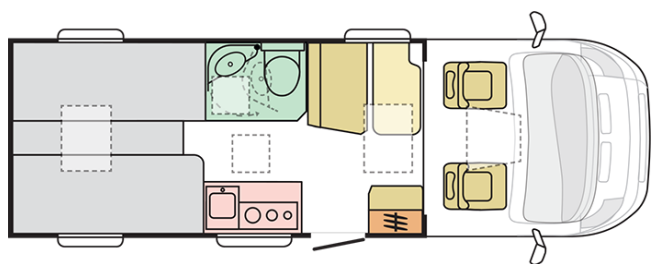

COMPACT AXESS SL

Lunghezza esterna (mm.)

6799

Altezza esterna (mm.)

2780

Posti omologati

4

Larghezza esterna (mm.)

2120

Posti letto

2+1+1

Peso in ordine di marcia MRO (Kg.)

2738

Data: 06.08.2021

A solo scopo illustrativo. Può contenere immagini e informazioni che si riferiscono a prodotti e / o equipaggiamenti non disponibili sul mercato.