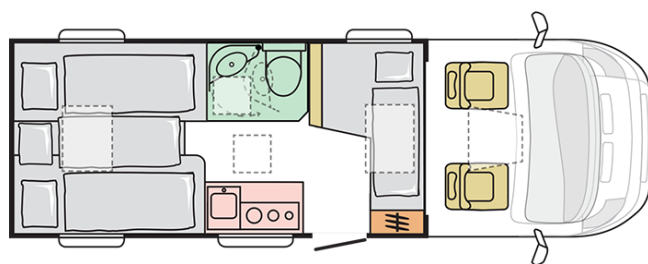

COMPACT AXESS SL

Lunghezza esterna (mm.)

6799

Altezza esterna (mm.)

2780

Posti omologati

4

Larghezza esterna (mm.)

2120

Posti letto

2+1+1

Peso in ordine di marcia MRO (Kg.)

2738

Data: 06.08.2021

A solo scopo illustrativo. Può contenere immagini e informazioni che si riferiscono a prodotti e / o equipaggiamenti non disponibili sul mercato.