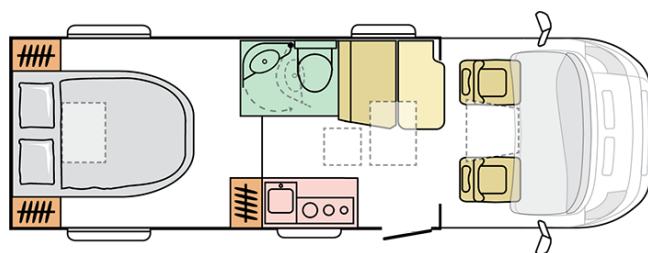

COMPACT PLUS SC

Lunghezza esterna (mm.)

6999

Altezza esterna (mm.)

2750

Posti omologati

4

Larghezza esterna (mm.)

2120

Posti letto

2+1

Peso in ordine di marcia MRO (Kg.)

2834

Data: 06.08.2021

A solo scopo illustrativo. Può contenere immagini e informazioni che si riferiscono a prodotti e / o equipaggiamenti non disponibili sul mercato.