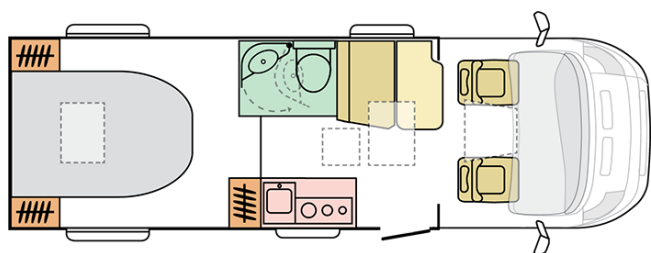

COMPACT PLUS SC

Lunghezza esterna (mm.)

6999

Altezza esterna (mm.)

2750

Posti omologati

4

Larghezza esterna (mm.)

2120

Posti letto

2+1

Peso in ordine di marcia MRO (Kg.)

2834

Data: 06.08.2021

A solo scopo illustrativo. Può contenere immagini e informazioni che si riferiscono a prodotti e / o equipaggiamenti non disponibili sul mercato.