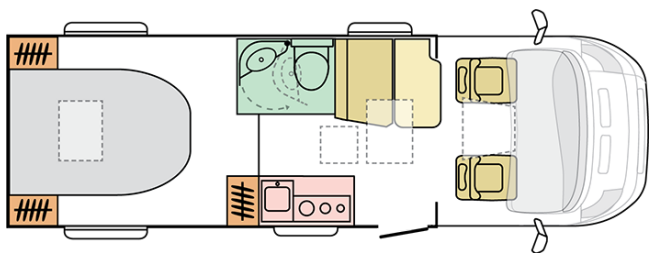

COMPACT SUPREME SC

Lunghezza esterna (mm.)

6999

Altezza esterna (mm.)

2750

Posti omologati

4

Larghezza esterna (mm.)

2120

Posti letto

2+1

Peso in ordine di marcia MRO (Kg.)

2834

Data: 06.08.2021

A solo scopo illustrativo. Può contenere immagini e informazioni che si riferiscono a prodotti e / o equipaggiamenti non disponibili sul mercato.