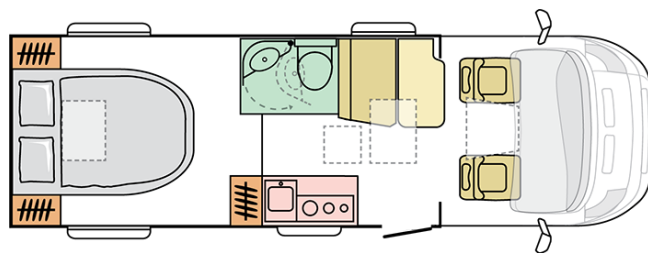

COMPACT SUPREME SC

Lunghezza esterna (mm.)

6999

Altezza esterna (mm.)

2750

Posti omologati

4

Larghezza esterna (mm.)

2120

Posti letto

2+1

Peso in ordine di marcia MRO (Kg.)

2834

Data: 06.08.2021

A solo scopo illustrativo. Può contenere immagini e informazioni che si riferiscono a prodotti e / o equipaggiamenti non disponibili sul mercato.