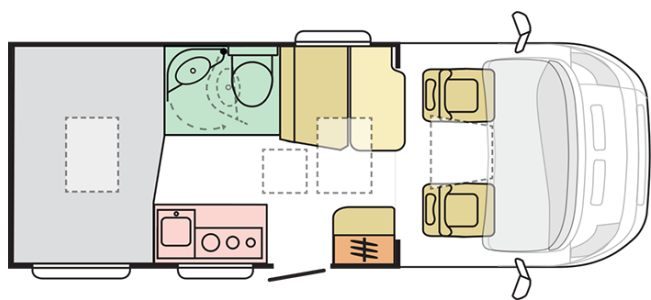

COMPACT SUPREME SP

Lunghezza esterna (mm.)

5999

Altezza esterna (mm.)

2780

Posti omologati

4

Larghezza esterna (mm.)

2120

Posti letto

2+1

Peso in ordine di marcia MRO (Kg.)

2620

Data: 06.08.2021

A solo scopo illustrativo. Può contenere immagini e informazioni che si riferiscono a prodotti e / o equipaggiamenti non disponibili sul mercato.