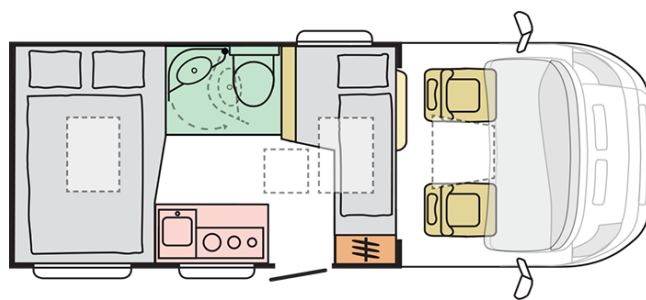

COMPACT SUPREME SP

Lunghezza esterna (mm.)

5999

Altezza esterna (mm.)

2780

Posti omologati

4

Larghezza esterna (mm.)

2120

Posti letto

2+1

Peso in ordine di marcia MRO (Kg.)

2620

Data: 06.08.2021

A solo scopo illustrativo. Può contenere immagini e informazioni che si riferiscono a prodotti e / o equipaggiamenti non disponibili sul mercato.