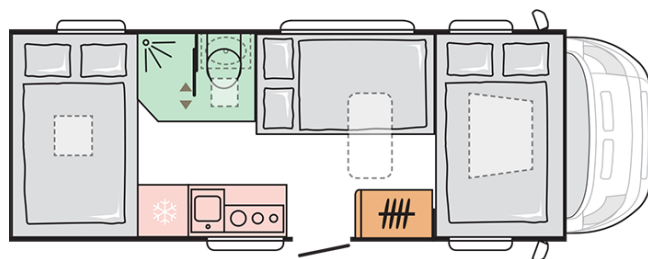

CORAL XL PLUS 600 DP

Lunghezza esterna (mm.)

6999

Altezza esterna (mm.)

3070

Posti omologati

6

Larghezza esterna (mm.)

2299

Posti letto

6

Peso in ordine di marcia MRO (Kg.)

2955

Data: 05.08.2021

A solo scopo illustrativo. Può contenere immagini e informazioni che si riferiscono a prodotti e / o equipaggiamenti non disponibili sul mercato.