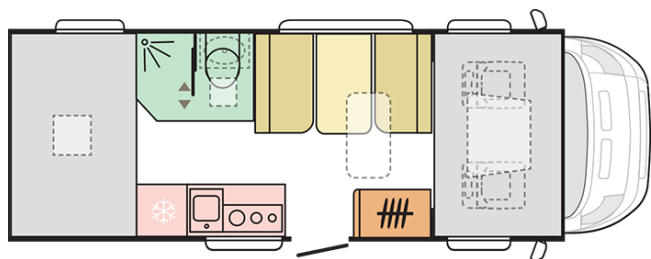

CORAL XL PLUS 600 DP

Lunghezza esterna (mm.)

6999

Altezza esterna (mm.)

3070

Posti omologati

6

Larghezza esterna (mm.)

2299

Posti letto

6

Peso in ordine di marcia MRO (Kg.)

2955

Data: 05.08.2021

A solo scopo illustrativo. Può contenere immagini e informazioni che si riferiscono a prodotti e / o equipaggiamenti non disponibili sul mercato.