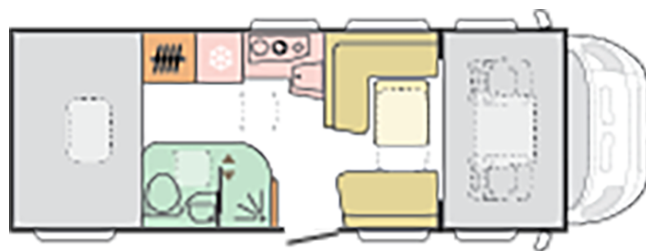

CORAL XL PLUS

670 SP

Lunghezza esterna (mm.)

7299

Altezza esterna (mm.)

3070

Posti omologati

5

Larghezza esterna (mm.)

2299

Posti letto

6

Peso in ordine di marcia MRO (Kg.)

3026

Data: 05.08.2021

A solo scopo illustrativo. Può contenere immagini e informazioni che si riferiscono a prodotti e / o equipaggiamenti non disponibili sul mercato.