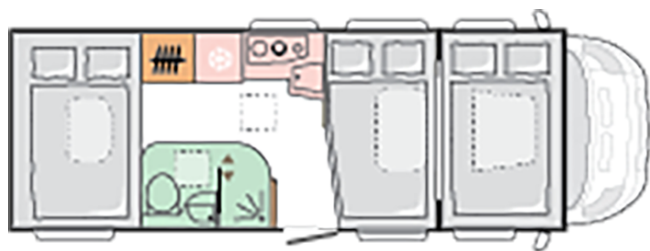

CORAL XL PLUS

670 SP

Lunghezza esterna (mm.)

7299

Altezza esterna (mm.)

3070

Posti omologati

5

Larghezza esterna (mm.)

2299

Posti letto

6

Peso in ordine di marcia MRO (Kg.)

3026

Data: 05.08.2021

A solo scopo illustrativo. Può contenere immagini e informazioni che si riferiscono a prodotti e / o equipaggiamenti non disponibili sul mercato.