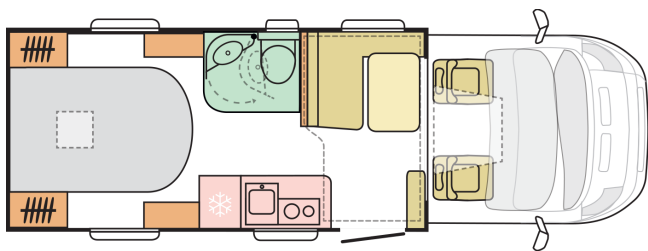

MATRIX AXESS

600 SC

Lunghezza esterna (mm.)

6985

Altezza esterna (mm.)

2850

Posti omologati

4

Larghezza esterna (mm.)

2299

Posti letto

4

Peso in ordine di marcia MRO (Kg.)

2929

Data: 05.08.2021

A solo scopo illustrativo. Può contenere immagini e informazioni che si riferiscono a prodotti e / o equipaggiamenti non disponibili sul mercato.