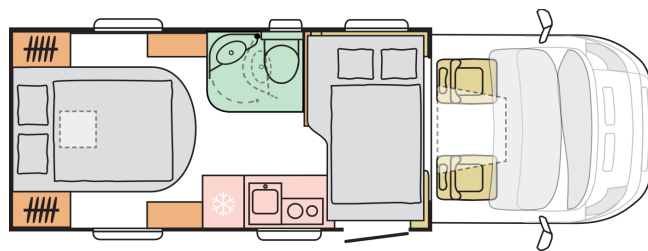

MATRIX AXESS

600 SC

Lunghezza esterna (mm.)

6985

Altezza esterna (mm.)

2850

Posti omologati

4

Larghezza esterna (mm.)

2299

Posti letto

4

Peso in ordine di marcia MRO (Kg.)

2929

Data: 05.08.2021

A solo scopo illustrativo. Può contenere immagini e informazioni che si riferiscono a prodotti e / o equipaggiamenti non disponibili sul mercato.