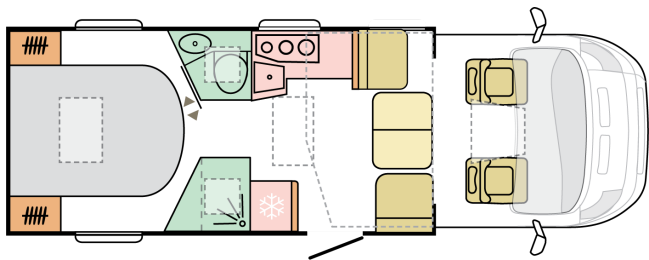

MATRIX AXESS
640 DC

Data: 05.08.2021

A solo scopo illustrativo. Può contenere immagini e informazioni che si riferiscono a prodotti e / o equipaggiamenti non disponibili sul mercato.

MATRIX AXESS 640 DC

Lunghezza esterna (mm.)

7190

Altezza esterna (mm.)

2810

Posti omologati

4

Larghezza esterna (mm.)

2299

Posti letto

B. PESI E DIMENSIONI

Altezza interna (mm.)	2040
Altezza esterna (mm.)	2810
Lunghezza esterna (mm.)	7190
Larghezza esterna (mm.)	2299
Passo (mm.)	4035
Posti omologati (guidatore incluso)	4
Peso a pieno carico massimo autorizzato (Kg.)	3500
Peso in ordine di marcia MRO (Kg.)	3025
Peso massimo rimorchiabile (Kg.)	2000
Massimo carico autorizzato (Kg.)	475