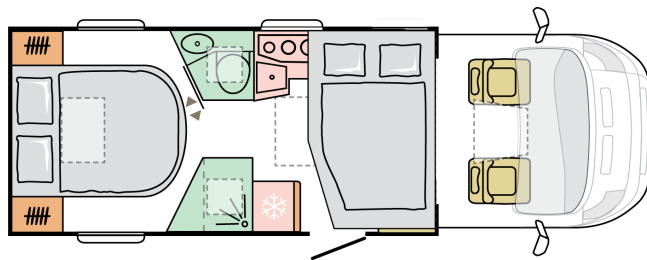

MATRIX AXESS
640 DC

Data: 05.08.2021

A solo scopo illustrativo. Può contenere immagini e informazioni che si riferiscono a prodotti e / o equipaggiamenti non disponibili sul mercato.

MATRIX AXESS 640 DC

Lunghezza esterna (mm.)

7190

Altezza esterna (mm.)

2810

Posti omologati

4

Larghezza esterna (mm.)

2299

Posti letto

B. PESI E DIMENSIONI

Altezza interna (mm.)	2040
Altezza esterna (mm.)	2810
Lunghezza esterna (mm.)	7190
Larghezza esterna (mm.)	2299
Passo (mm.)	4035
Posti omologati (guidatore incluso)	4
Peso a pieno carico massimo autorizzato (Kg.)	3500
Peso in ordine di marcia MRO (Kg.)	3025
Peso massimo rimorchiabile (Kg.)	2000
Massimo carico autorizzato (Kg.)	475