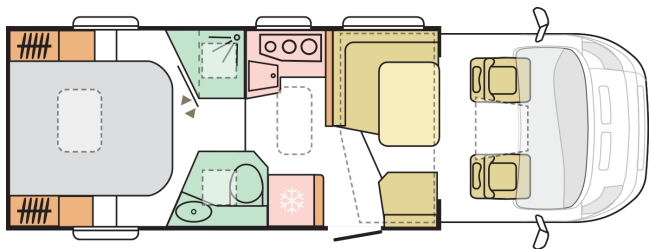

MATRIX AXESS 670 SC

Lunghezza esterna (mm.)

7503

Altezza esterna (mm.)

2810

Posti omologati

5

Larghezza esterna (mm.)

2299

Posti letto

5

Peso in ordine di marcia MRO (Kg.)

2991

Data: 05.08.2021

A solo scopo illustrativo. Può contenere immagini e informazioni che si riferiscono a prodotti e / o equipaggiamenti non disponibili sul mercato.