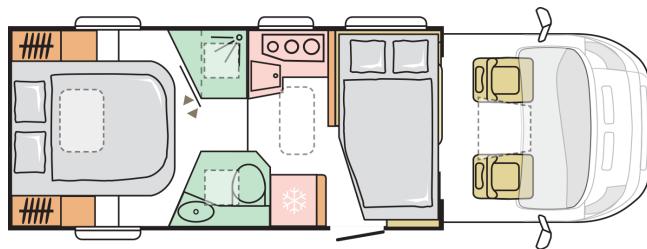

MATRIX AXESS
670 SC

Data: 05.08.2021

A solo scopo illustrativo. Può contenere immagini e informazioni che si riferiscono a prodotti e / o equipaggiamenti non disponibili sul mercato.

MATRIX AXESS 670 SC

Lunghezza esterna (mm.)

7503

Altezza esterna (mm.)

2810

Posti omologati

5

Larghezza esterna (mm.)

2299

Posti letto

B. PESI E DIMENSIONI

Altezza interna (mm.)	2040
Altezza esterna (mm.)	2810
Lunghezza esterna (mm.)	7503
Larghezza esterna (mm.)	2299
Passo (mm.)	4035
Posti omologati (guidatore incluso)	5
Peso a pieno carico massimo autorizzato (Kg.)	3500
Peso in ordine di marcia MRO (Kg.)	2991
Peso massimo rimorchiabile (Kg.)	2000
Massimo carico autorizzato (Kg.)	509