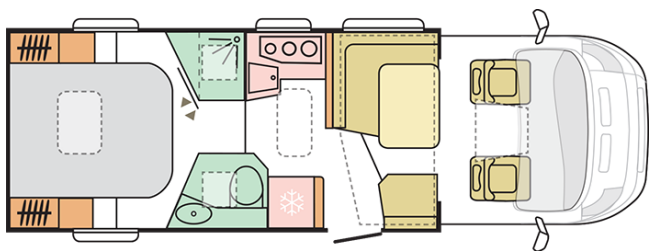

MATRIX PLUS
670 SC

Data: 05.08.2021

A solo scopo illustrativo. Può contenere immagini e informazioni che si riferiscono a prodotti e / o equipaggiamenti non disponibili sul mercato.

MATRIX PLUS

670 SC

Lunghezza esterna (mm.)

7485

Altezza esterna (mm.)

2905

Posti omologati

4

Larghezza esterna (mm.)

2299

Posti letto

B. PESI E DIMENSIONI

Altezza interna (mm.)	1980/1910
Altezza esterna (mm.)	2905
Lunghezza esterna (mm.)	7485
Larghezza esterna (mm.)	2299
Passo (mm.)	4035
Posti omologati (guidatore incluso)	4
Peso a pieno carico massimo autorizzato (Kg.)	3500
Peso in ordine di marcia MRO (Kg.)	3040
Peso massimo rimorchiabile (Kg.)	2000
Massimo carico autorizzato (Kg.)	460