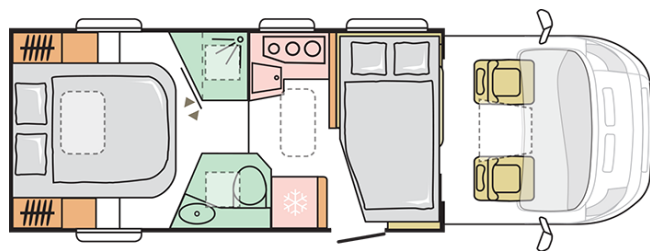

MATRIX PLUS
670 SC

Data: 05.08.2021

A solo scopo illustrativo. Può contenere immagini e informazioni che si riferiscono a prodotti e / o equipaggiamenti non disponibili sul mercato.

MATRIX PLUS

670 SC

Lunghezza esterna (mm.)

7485

Altezza esterna (mm.)

2905

Posti omologati

4

Larghezza esterna (mm.)

2299

Posti letto