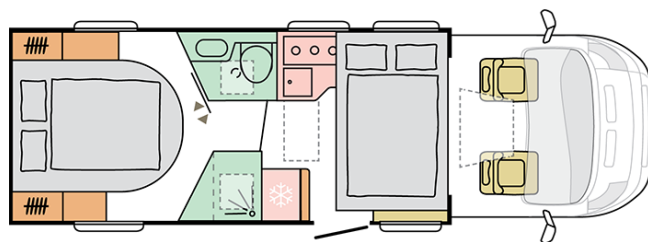

MATRIX SUPREME

670 DC

Lunghezza esterna (mm.)

7485

Altezza esterna (mm.)

2905

Posti omologati

4

Larghezza esterna (mm.)

2299

Posti letto

4

Peso in ordine di marcia MRO (Kg.)

3050

Data: 04.08.2021

A solo scopo illustrativo. Può contenere immagini e informazioni che si riferiscono a prodotti e / o equipaggiamenti non disponibili sul mercato.