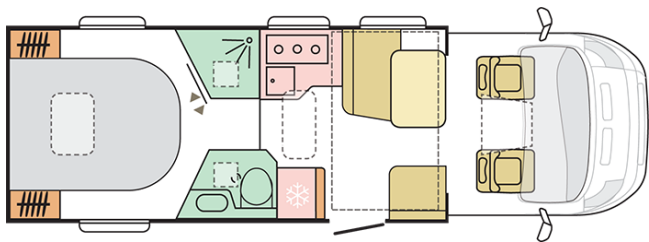

MATRIX SUPREME

670 SC

Lunghezza esterna (mm.)

7485

Altezza esterna (mm.)

2905

Posti omologati

4

Larghezza esterna (mm.)

2299

Posti letto

5

Peso in ordine di marcia MRO (Kg.)

3050

Data: 04.08.2021

A solo scopo illustrativo. Può contenere immagini e informazioni che si riferiscono a prodotti e / o equipaggiamenti non disponibili sul mercato.