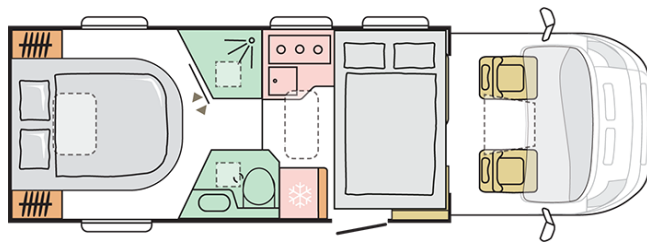

MATRIX SUPREME

670 SC

Lunghezza esterna (mm.)

7485

Altezza esterna (mm.)

2905

Posti omologati

4

Larghezza esterna (mm.)

2299

Posti letto

5

Peso in ordine di marcia MRO (Kg.)

3050

Data: 04.08.2021

A solo scopo illustrativo. Può contenere immagini e informazioni che si riferiscono a prodotti e / o equipaggiamenti non disponibili sul mercato.