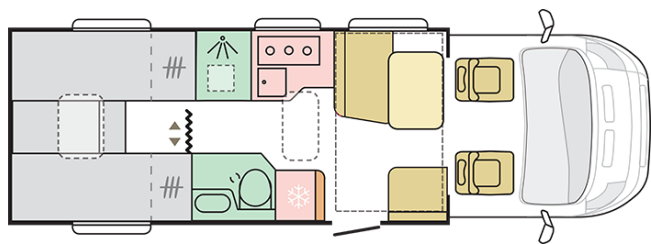

MATRIX SUPREME

670 SL

Lunghezza esterna (mm.)

7485

Altezza esterna (mm.)

2905

Posti omologati

4

Larghezza esterna (mm.)

2299

Posti letto

5+1

Peso in ordine di marcia MRO (Kg.)

3050

Data: 04.08.2021

A solo scopo illustrativo. Può contenere immagini e informazioni che si riferiscono a prodotti e / o equipaggiamenti non disponibili sul mercato.