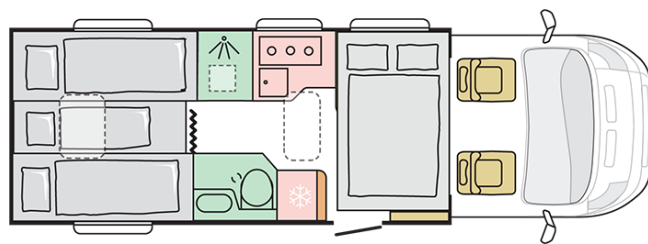

MATRIX SUPREME

670 SL

Lunghezza esterna (mm.)

7485

Altezza esterna (mm.)

2905

Posti omologati

4

Larghezza esterna (mm.)

2299

Posti letto

5+1

Peso in ordine di marcia MRO (Kg.)

3050

Data: 04.08.2021

A solo scopo illustrativo. Può contenere immagini e informazioni che si riferiscono a prodotti e / o equipaggiamenti non disponibili sul mercato.