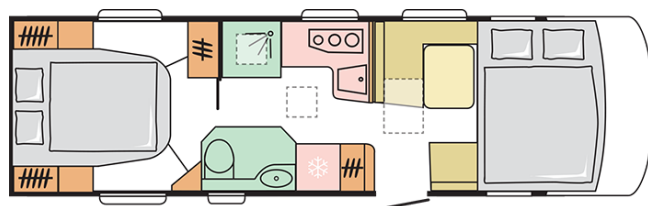

SONIC SUPREME 810 SC

Lunghezza esterna (mm.)

8800

Altezza esterna (mm.)

2980

Posti omologati

4

Larghezza esterna (mm.)

2320

Posti letto

4

Peso in ordine di marcia MRO (Kg.)

3900

Data: 03.08.2021

A solo scopo illustrativo. Può contenere immagini e informazioni che si riferiscono a prodotti e / o equipaggiamenti non disponibili sul mercato.