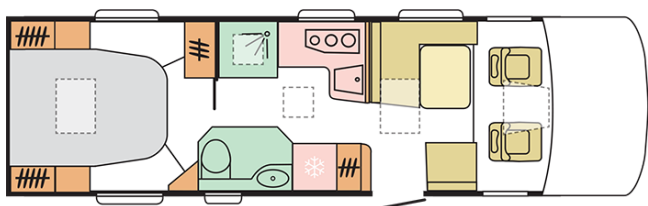

SONIC SUPREME 810 SC

Lunghezza esterna (mm.)

8800

Altezza esterna (mm.)

2980

Posti omologati

4

Larghezza esterna (mm.)

2320

Posti letto

4

Peso in ordine di marcia MRO (Kg.)

3900

Data: 03.08.2021

A solo scopo illustrativo. Può contenere immagini e informazioni che si riferiscono a prodotti e / o equipaggiamenti non disponibili sul mercato.