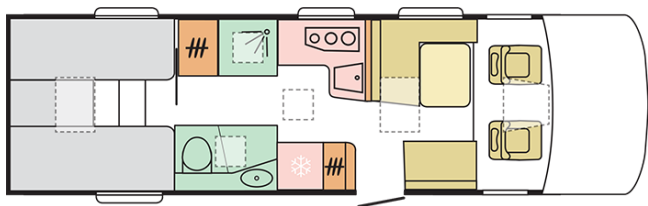

SONIC SUPREME

810 SL

Lunghezza esterna (mm.)

8800

Altezza esterna (mm.)

2980

Posti omologati

4

Larghezza esterna (mm.)

2320

Posti letto

4+1

Peso in ordine di marcia MRO (Kg.)

3900

Data: 03.08.2021

A solo scopo illustrativo. Può contenere immagini e informazioni che si riferiscono a prodotti e / o equipaggiamenti non disponibili sul mercato.