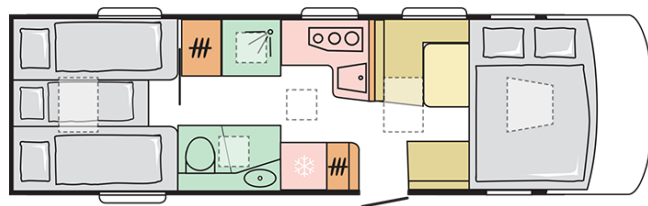

SONIC SUPREME

810 SL

Lunghezza esterna (mm.)

8800

Altezza esterna (mm.)

2980

Posti omologati

4

Larghezza esterna (mm.)

2320

Posti letto

4+1

Peso in ordine di marcia MRO (Kg.)

3900

Data: 03.08.2021

A solo scopo illustrativo. Può contenere immagini e informazioni che si riferiscono a prodotti e / o equipaggiamenti non disponibili sul mercato.