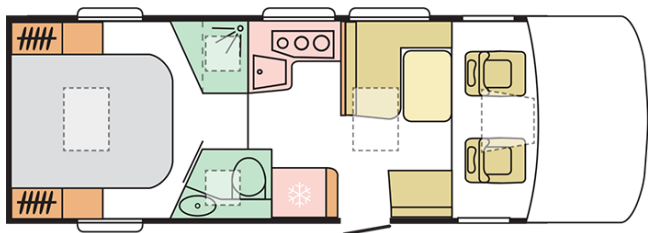

SONIC SUPREME 710 SC

Lunghezza esterna (mm.)

7520

Altezza esterna (mm.)

2960

Posti omologati

3

Larghezza esterna (mm.)

2320

Posti letto

4

Peso in ordine di marcia MRO (Kg.)

3200

Data: 03.08.2021

A solo scopo illustrativo. Può contenere immagini e informazioni che si riferiscono a prodotti e / o equipaggiamenti non disponibili sul mercato.