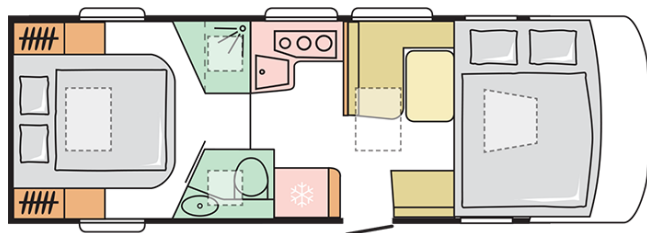

SONIC SUPREME 710 SC

Lunghezza esterna (mm.)

7520

Altezza esterna (mm.)

2960

Posti omologati

3

Larghezza esterna (mm.)

2320

Posti letto

4

Peso in ordine di marcia MRO (Kg.)

3200

Data: 03.08.2021

A solo scopo illustrativo. Può contenere immagini e informazioni che si riferiscono a prodotti e / o equipaggiamenti non disponibili sul mercato.