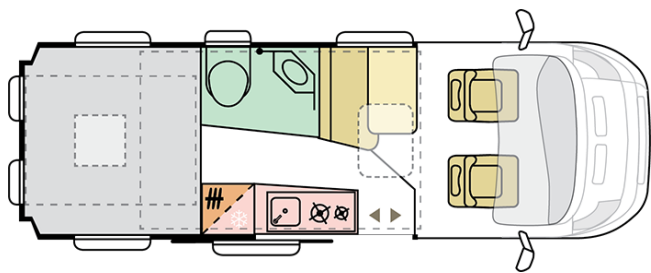

TWIN SPORTS
640 SGX

Data: 12.08.2021

A solo scopo illustrativo. Può contenere immagini e informazioni che si riferiscono a prodotti e / o equipaggiamenti non disponibili sul mercato.

TWIN SPORTS 640 SGX

Lunghezza esterna (mm.)

6363

Altezza esterna (mm.)

2680

Posti omologati

4

Larghezza esterna (mm.)

2050

Posti letto

B. PESI E DIMENSIONI

Altezza interna (mm.)	1900
Altezza esterna (mm.)	2680
Lunghezza esterna (mm.)	6363
Larghezza esterna (mm.)	2050
Passo (mm.)	4035
Posti omologati (guidatore incluso)	4
Peso a pieno carico massimo autorizzato (Kg.)	3500
Peso in ordine di marcia MRO (Kg.)	3090
Peso massimo rimorchiabile (Kg.)	2500
Massimo carico autorizzato (Kg.)	410