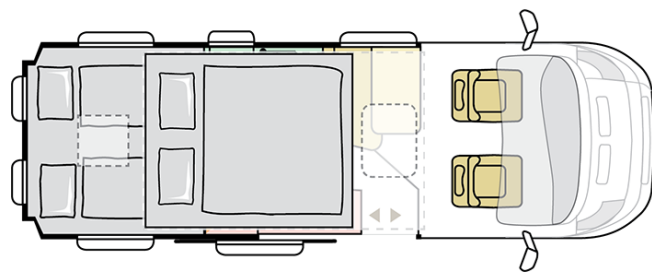

TWIN SPORTS
640 SGX

Data: 12.08.2021

A solo scopo illustrativo. Può contenere immagini e informazioni che si riferiscono a prodotti e / o equipaggiamenti non disponibili sul mercato.

TWIN SPORTS 640 SGX

Lunghezza esterna (mm.)

6363

Altezza esterna (mm.)

2680

Posti omologati

4

Larghezza esterna (mm.)

2050

Posti letto