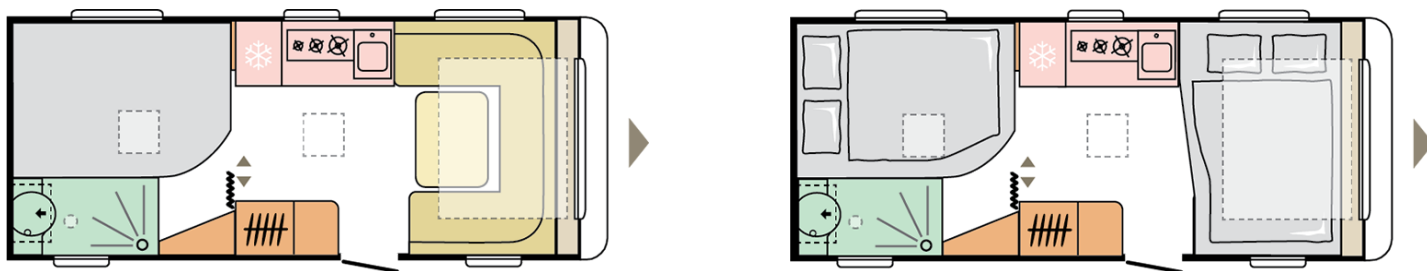

ADORA
522 UP

Data: 07.09.2021

A solo scopo illustrativo. Può contenere immagini e informazioni che si riferiscono a prodotti e / o equipaggiamenti non disponibili sul mercato.

ADORA 522 UP

Lunghezza esterna incluso il timone (mm.)

7208

Altezza esterna (mm.)

2610

Peso in ordine di marcia MRO (Kg.)

1372

Larghezza esterna (mm.)

2299

Posti letto

4

Data: 07.09.2021

A solo scopo illustrativo. Può contenere immagini e informazioni che si riferiscono a prodotti e / o equipaggiamenti non disponibili sul mercato.

B. PESI E DIMENSIONI

Altezza interna (mm.)	1950
Altezza esterna (mm.)	2610
Lunghezza esterna incluso il timone (mm.)	7208
Lunghezza esterna (mm.)	5910
Lunghezza interna (mm.)	5202
Larghezza esterna (mm.)	2299
Larghezza interna (mm.)	2170
Dimensione perimetro veranda (cm.)	974/534
Lunghezza piano tetto (mm.)	3880
Peso a vuoto (Kg.)	1290
Peso in ordine di marcia MRO (Kg.)	1372
Spessore totale (pavimento/pareti/tetto) (mm.)	40/24/28,8
Spessore isolante (pavimento/pareti/tetto) (mm.)	29/20/25