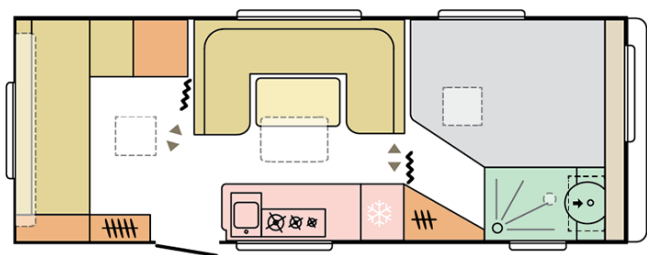

ADORA
613 PK

Data: 07.09.2021

A solo scopo illustrativo. Può contenere immagini e informazioni che si riferiscono a prodotti e / o equipaggiamenti non disponibili sul mercato.

ADORA 613 PK

Lunghezza esterna incluso il timone (mm.)

8203

Altezza esterna (mm.)

2610

Peso in ordine di marcia MRO (Kg.)

1612

Larghezza esterna (mm.)

2460

Posti letto

7

Data: 07.09.2021

A solo scopo illustrativo. Può contenere immagini e informazioni che si riferiscono a prodotti e / o equipaggiamenti non disponibili sul mercato.

B. PESI E DIMENSIONI

Altezza interna (mm.)	1950
Altezza esterna (mm.)	2610
Lunghezza esterna incluso il timone (mm.)	8203
Lunghezza esterna (mm.)	6855
Lunghezza interna (mm.)	6142
Larghezza esterna (mm.)	2460
Larghezza interna (mm.)	2310
Dimensione perimetro veranda (cm.)	1072/632
Lunghezza piano tetto (mm.)	4860
Peso a vuoto (Kg.)	1530
Peso in ordine di marcia MRO (Kg.)	1612
Spessore totale (pavimento/pareti/tetto) (mm.)	42/33/28,8
Spessore isolante (pavimento/pareti/tetto) (mm.)	29/29/25