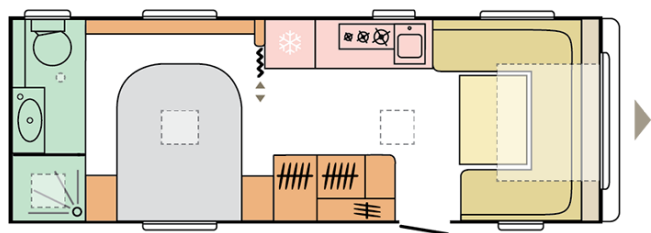

ADORA 613 UT

Lunghezza esterna incluso il timone (mm.)

8203

Altezza esterna (mm.)

2610

Peso in ordine di marcia MRO (Kg.)

1557

Larghezza esterna (mm.)

2460

Posti letto

4

Data: 07.09.2021

A solo scopo illustrativo. Può contenere immagini e informazioni che si riferiscono a prodotti e / o equipaggiamenti non disponibili sul mercato.