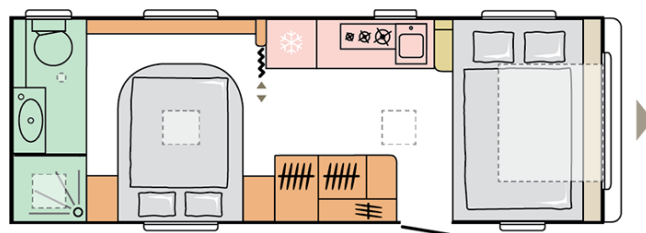

ADORA 613 UT

Lunghezza esterna incluso il timone (mm.)

8203

Altezza esterna (mm.)

2610

Peso in ordine di marcia MRO (Kg.)

1557

Larghezza esterna (mm.)

2460

Posti letto

4

Data: 07.09.2021

A solo scopo illustrativo. Può contenere immagini e informazioni che si riferiscono a prodotti e / o equipaggiamenti non disponibili sul mercato.