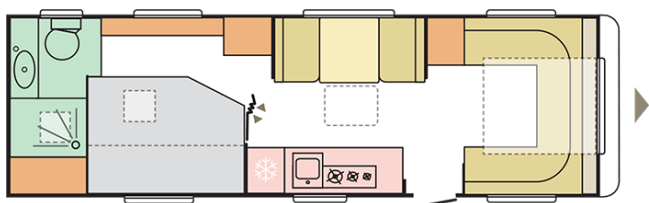

ALPINA 753 UP

Larghezza esterna (mm.)

2460

Posti letto

6

Altezza esterna (mm.)

2600

Data: 07.09.2021

A solo scopo illustrativo. Può contenere immagini e informazioni che si riferiscono a prodotti e / o equipaggiamenti non disponibili sul mercato.