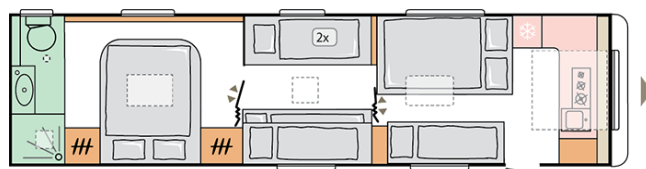

ALPINA
903 HT

Data: 07.09.2021

A solo scopo illustrativo. Può contenere immagini e informazioni che si riferiscono a prodotti e / o equipaggiamenti non disponibili sul mercato.

ALPINA 903 HT

Lunghezza esterna incluso il timone (mm)

11034

Altezza esterna (mm)

2600

Peso in ordine di marcia MRO (Kg)

2410

Larghezza esterna (mm)

2460

Posti letto