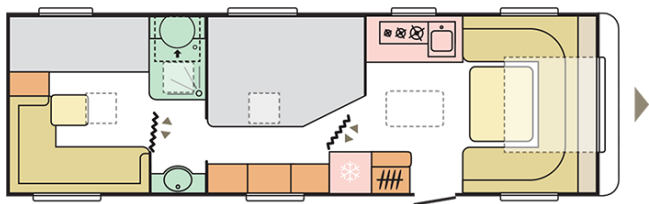

ALPINA
763 UK

Data: 08.09.2021

A solo scopo illustrativo. Può contenere immagini e informazioni che si riferiscono a prodotti e / o equipaggiamenti non disponibili sul mercato.

ALPINA 763 UK

Lunghezza esterna incluso il timone (mm.)

9653

Altezza esterna (mm.)

2600

Peso in ordine di marcia MRO (Kg.)

2082

Larghezza esterna (mm.)

2460

Posti letto

8/9

Data: 08.09.2021

A solo scopo illustrativo. Può contenere immagini e informazioni che si riferiscono a prodotti e / o equipaggiamenti non disponibili sul mercato.

B. PESI E DIMENSIONI

Altezza interna (mm.)	1950
Altezza esterna (mm.)	2600
Lunghezza esterna incluso il timone (mm.)	9653
Lunghezza esterna (mm.)	8330
Lunghezza interna (mm.)	7612
Larghezza esterna (mm.)	2460
Larghezza interna (mm.)	2310
Dimensione perimetro veranda (cm.)	1225/780
Lunghezza piano tetto (mm.)	6330
Peso a vuoto (Kg.)	2010
Peso in ordine di marcia MRO (Kg.)	2082
Spessore totale (pavimento/pareti/tetto) (mm.)	47/33/32,8
Spessore isolante (pavimento/pareti/tetto) (mm.)	38/29/29