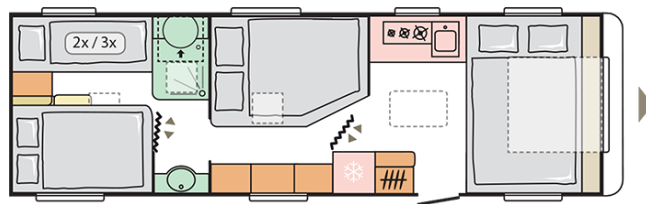

ALPINA
763 UK

Data: 08.09.2021

A solo scopo illustrativo. Può contenere immagini e informazioni che si riferiscono a prodotti e / o equipaggiamenti non disponibili sul mercato.

ALPINA 763 UK

Lunghezza esterna incluso il timone (mm.)

9653

Altezza esterna (mm.)

2600

Peso in ordine di marcia MRO (Kg.)

2082

Larghezza esterna (mm.)

2460

Posti letto

8/9

Data: 08.09.2021

A solo scopo illustrativo. Può contenere immagini e informazioni che si riferiscono a prodotti e / o equipaggiamenti non disponibili sul mercato.

B. PESI E DIMENSIONI

Altezza interna (mm.)	1950
Altezza esterna (mm.)	2600
Lunghezza esterna incluso il timone (mm.)	9653
Lunghezza esterna (mm.)	8330
Lunghezza interna (mm.)	7612
Larghezza esterna (mm.)	2460
Larghezza interna (mm.)	2310
Dimensione perimetro veranda (cm.)	1225/780
Lunghezza piano tetto (mm.)	6330
Peso a vuoto (Kg.)	2010
Peso in ordine di marcia MRO (Kg.)	2082
Spessore totale (pavimento/pareti/tetto) (mm.)	47/33/32,8
Spessore isolante (pavimento/pareti/tetto) (mm.)	38/29/29