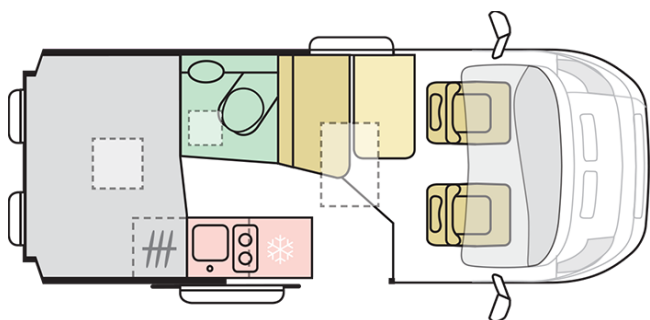

TWIN AXESS

540 SP

Lunghezza esterna (mm.)

5413

Altezza esterna (mm.)

2580

Posti omologati

4

Larghezza esterna (mm.)

2050

Posti letto

2

Peso in ordine di marcia MRO (Kg.)

2640

Data: 15.09.2021

A solo scopo illustrativo. Può contenere immagini e informazioni che si riferiscono a prodotti e / o equipaggiamenti non disponibili sul mercato.