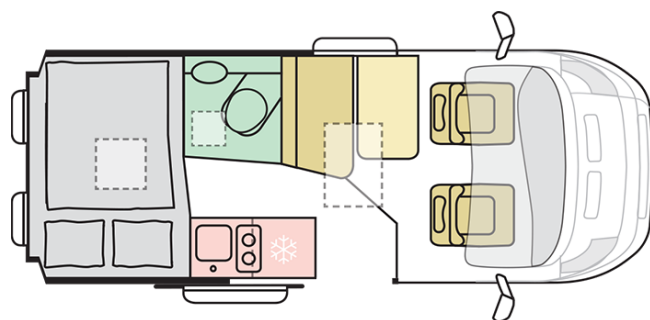

TWIN AXESS

540 SP

Lunghezza esterna (mm.)

5413

Altezza esterna (mm.)

2580

Posti omologati

4

Larghezza esterna (mm.)

2050

Posti letto

2

Peso in ordine di marcia MRO (Kg.)

2640

Data: 15.09.2021

A solo scopo illustrativo. Può contenere immagini e informazioni che si riferiscono a prodotti e / o equipaggiamenti non disponibili sul mercato.