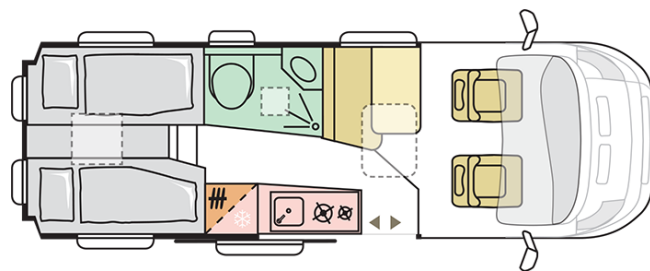

TWIN AXESS
640 SL

Data: 15.09.2021

A solo scopo illustrativo. Può contenere immagini e informazioni che si riferiscono a prodotti e / o equipaggiamenti non disponibili sul mercato.

TWIN AXESS

640 SL

Lunghezza esterna (mm.)

6363

Altezza esterna (mm.)

2580

Posti omologati

4

Larghezza esterna (mm.)

2050

Posti letto

B. PESI E DIMENSIONI

Altezza interna (mm.)	1900
Altezza esterna (mm.)	2580
Lunghezza esterna (mm.)	6363
Larghezza esterna (mm.)	2050
Passo (mm.)	4035
Posti omologati (guidatore incluso)	4
Peso a pieno carico massimo autorizzato (Kg.)	3500
Peso in ordine di marcia MRO (Kg.)	2865
Peso massimo rimorchiabile (Kg.)	2500
Massimo carico autorizzato (Kg.)	639