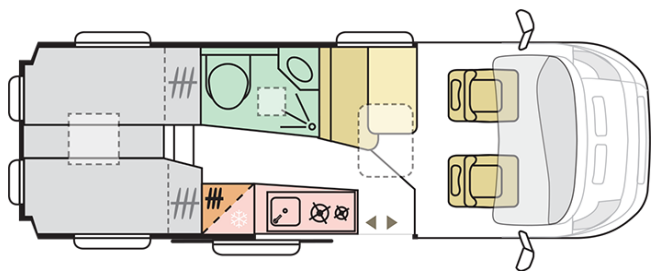

TWIN AXESS
640 SL

Data: 15.09.2021

A solo scopo illustrativo. Può contenere immagini e informazioni che si riferiscono a prodotti e / o equipaggiamenti non disponibili sul mercato.

TWIN AXESS

640 SL

Lunghezza esterna (mm.)

6363

Altezza esterna (mm.)

2580

Posti omologati

4

Larghezza esterna (mm.)

2050

Posti letto