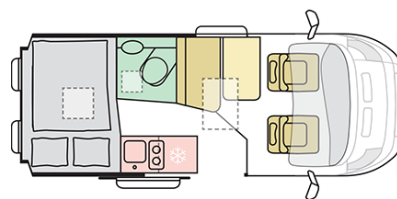

TWIN PLUS 540 SP

Lunghezza esterna (mm.)

5413

Altezza esterna (mm.)

2580

Posti omologati

4

Larghezza esterna (mm.)

2050

Posti letto

2

Peso in ordine di marcia MRO (Kg.)

2655

Data: 15.09.2021

A solo scopo illustrativo. Può contenere immagini e informazioni che si riferiscono a prodotti e / o equipaggiamenti non disponibili sul mercato.