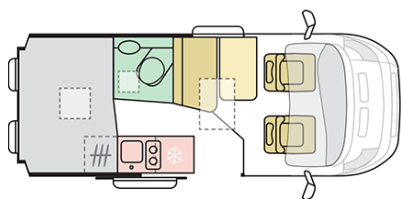

TWIN PLUS 540 SP

Lunghezza esterna (mm.)

5413

Altezza esterna (mm.)

2580

Posti omologati

4

Larghezza esterna (mm.)

2050

Posti letto

2

Peso in ordine di marcia MRO (Kg.)

2655

Data: 15.09.2021

A solo scopo illustrativo. Può contenere immagini e informazioni che si riferiscono a prodotti e / o equipaggiamenti non disponibili sul mercato.