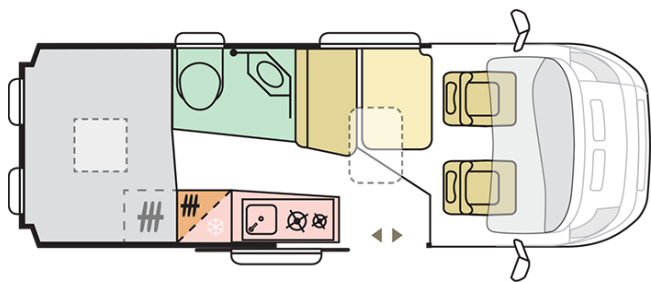

TWIN PLUS
600 SPB

Data: 15.09.2021

A solo scopo illustrativo. Può contenere immagini e informazioni che si riferiscono a prodotti e / o equipaggiamenti non disponibili sul mercato.

TWIN PLUS 600 SPB

Lunghezza esterna (mm.)

5998

Altezza esterna (mm.)

2580

Posti omologati

4

Larghezza esterna (mm.)

2050

Posti letto