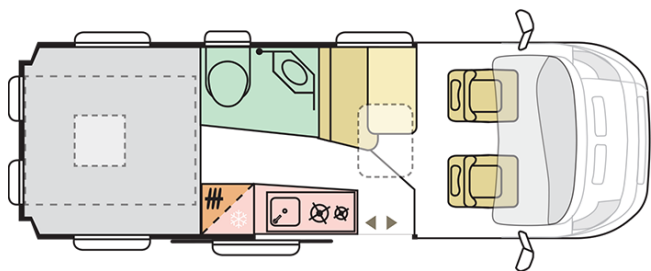

TWIN PLUS
640 SGX

Data: 15.09.2021

A solo scopo illustrativo. Può contenere immagini e informazioni che si riferiscono a prodotti e / o equipaggiamenti non disponibili sul mercato.

TWIN PLUS 640 SGX

Lunghezza esterna (mm.)

6363

Altezza esterna (mm.)

2580

Posti omologati

4

Larghezza esterna (mm.)

2050

Posti letto

B. PESI E DIMENSIONI

Altezza interna (mm.)	1900
Altezza esterna (mm.)	2580
Lunghezza esterna (mm.)	6363
Larghezza esterna (mm.)	2050
Passo (mm.)	4035
Posti omologati (guidatore incluso)	4
Peso a pieno carico massimo autorizzato (Kg.)	3500
Peso in ordine di marcia MRO (Kg.)	2915
Peso massimo rimorchiabile (Kg.)	2500
Massimo carico autorizzato (Kg.)	585