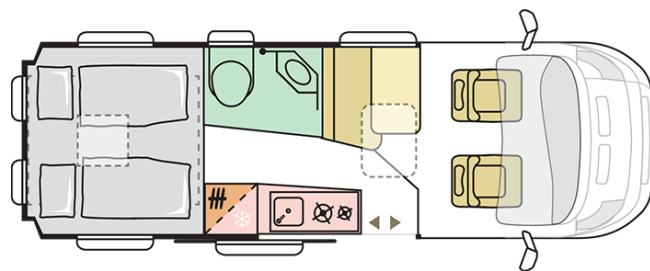

TWIN PLUS
640 SGX

Data: 15.09.2021

A solo scopo illustrativo. Può contenere immagini e informazioni che si riferiscono a prodotti e / o equipaggiamenti non disponibili sul mercato.

TWIN PLUS 640 SGX

Lunghezza esterna (mm.)

6363

Altezza esterna (mm.)

2580

Posti omologati

4

Larghezza esterna (mm.)

2050

Posti letto

B. PESI E DIMENSIONI

Altezza interna (mm.)	1900
Altezza esterna (mm.)	2580
Lunghezza esterna (mm.)	6363
Larghezza esterna (mm.)	2050
Passo (mm.)	4035
Posti omologati (guidatore incluso)	4
Peso a pieno carico massimo autorizzato (Kg.)	3500
Peso in ordine di marcia MRO (Kg.)	2915
Peso massimo rimorchiabile (Kg.)	2500
Massimo carico autorizzato (Kg.)	585