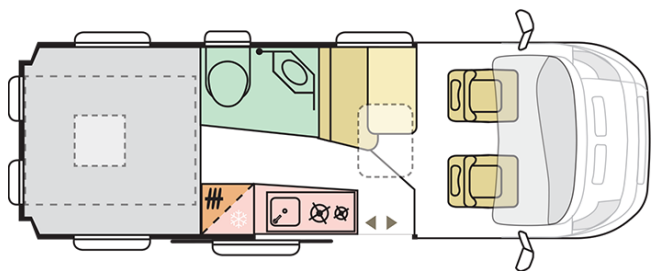

TWIN SUPREME 640 SGX

Lunghezza esterna (mm.)

6363

Altezza esterna (mm.)

2580

Posti omologati

4

Larghezza esterna (mm.)

2050

Posti letto

2+1

Peso in ordine di marcia MRO (Kg.)

2935

Data: 15.09.2021

A solo scopo illustrativo. Può contenere immagini e informazioni che si riferiscono a prodotti e / o equipaggiamenti non disponibili sul mercato.