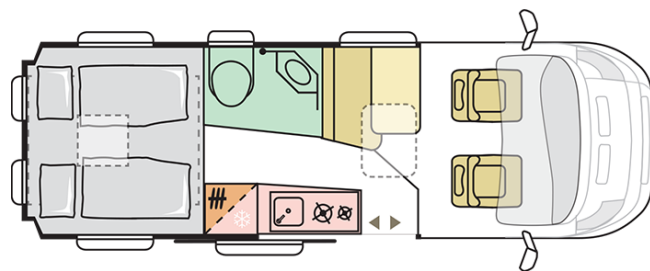

TWIN SUPREME 640 SGX

Lunghezza esterna (mm.)

6363

Altezza esterna (mm.)

2580

Posti omologati

4

Larghezza esterna (mm.)

2050

Posti letto

2+1

Peso in ordine di marcia MRO (Kg.)

2935

Data: 15.09.2021

A solo scopo illustrativo. Può contenere immagini e informazioni che si riferiscono a prodotti e / o equipaggiamenti non disponibili sul mercato.