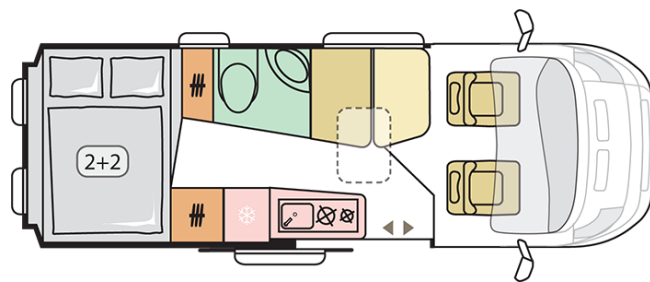

TWIN SUPREME 640 SPB FAMILY

Lunghezza esterna (mm.)

6363

Altezza esterna (mm.)

2580

Posti omologati

4

Larghezza esterna (mm.)

2050

Posti letto

4+1

Peso in ordine di marcia MRO (Kg.)

2930

Data: 15.09.2021

A solo scopo illustrativo. Può contenere immagini e informazioni che si riferiscono a prodotti e / o equipaggiamenti non disponibili sul mercato.