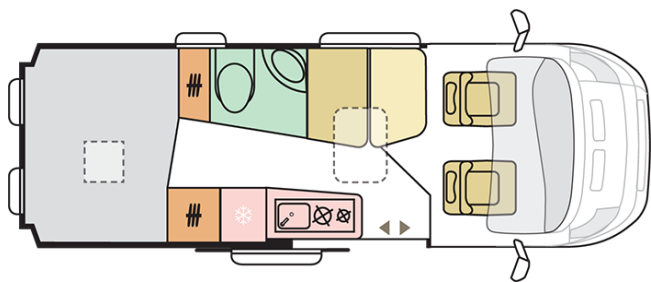

TWIN SUPREME 640 SPB FAMILY

Lunghezza esterna (mm.)

6363

Altezza esterna (mm.)

2580

Posti omologati

4

Larghezza esterna (mm.)

2050

Posti letto

4+1

Peso in ordine di marcia MRO (Kg.)

2930

Data: 15.09.2021

A solo scopo illustrativo. Può contenere immagini e informazioni che si riferiscono a prodotti e / o equipaggiamenti non disponibili sul mercato.