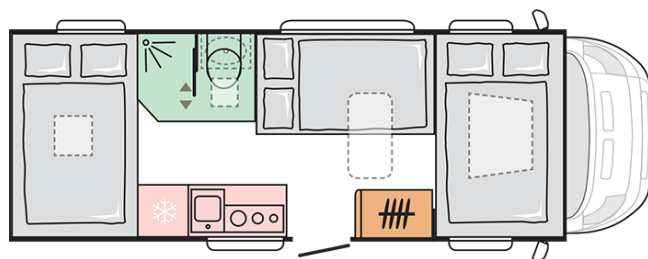

CORAL XL AXESS 600 DP

Lunghezza esterna (mm.)

6999

Larghezza esterna (mm.)

2299

Altezza esterna (mm.)

3070

Posti letto

6

Posti omologati

6

Peso in ordine di marcia MRO (Kg.)

2930 (Fiat) / 2953 (Citroen)

Data: 15.10.2021

A solo scopo illustrativo. Può contenere immagini e informazioni che si riferiscono a prodotti e / o equipaggiamenti non disponibili sul mercato.