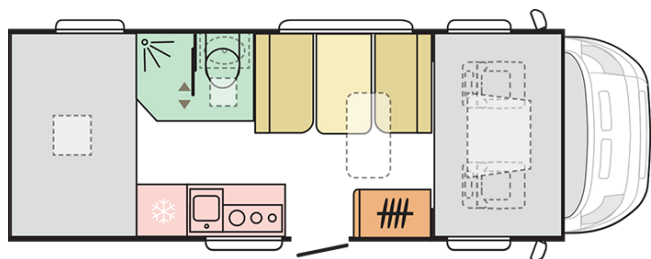

CORAL XL AXESS 600 DP

Lunghezza esterna (mm.)

6999

Larghezza esterna (mm.)

2299

Altezza esterna (mm.)

3070

Posti letto

6

Posti omologati

6

Peso in ordine di marcia MRO (Kg.)

2930 (Fiat) / 2953 (Citroen)

Data: 15.10.2021

A solo scopo illustrativo. Può contenere immagini e informazioni che si riferiscono a prodotti e / o equipaggiamenti non disponibili sul mercato.