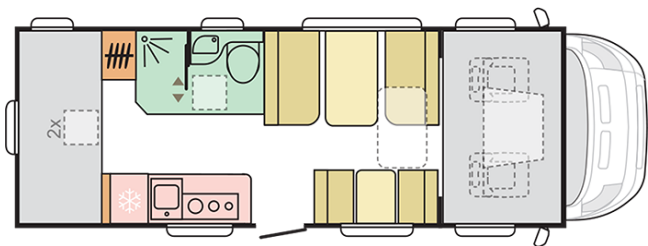

CORAL XL AXESS 670 DK

Lunghezza esterna (mm.)

7299

Altezza esterna (mm.)

3070

Posti omologati

6

Larghezza esterna (mm.)

2299

Posti letto

7

Peso in ordine di marcia MRO (Kg.)

2960 (Fiat) / 2947 (Citroen)

Data: 15.10.2021

A solo scopo illustrativo. Può contenere immagini e informazioni che si riferiscono a prodotti e / o equipaggiamenti non disponibili sul mercato.