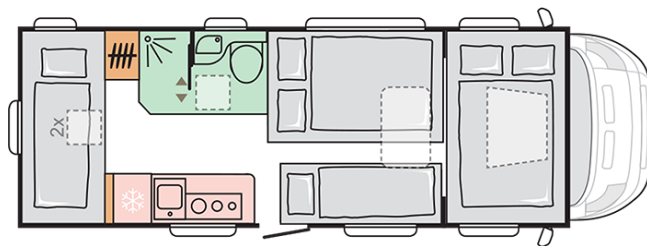

CORAL XL AXESS 670 DK

Lunghezza esterna (mm.)

7299

Altezza esterna (mm.)

3070

Posti omologati

6

Larghezza esterna (mm.)

2299

Posti letto

7

Peso in ordine di marcia MRO (Kg.)

2960 (Fiat) / 2947 (Citroen)

Data: 15.10.2021

A solo scopo illustrativo. Può contenere immagini e informazioni che si riferiscono a prodotti e / o equipaggiamenti non disponibili sul mercato.