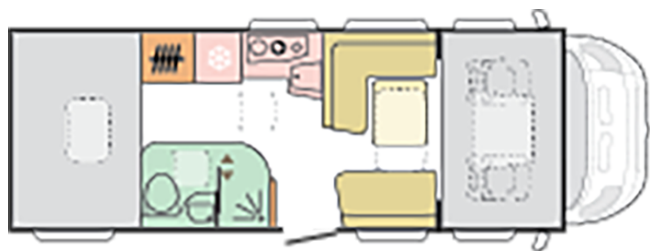

CORAL XL PLUS

670 SP

Lunghezza esterna (mm.)

7330

Altezza esterna (mm.)

3070

Posti omologati

5

Larghezza esterna (mm.)

2299

Posti letto

6

Peso in ordine di marcia MRO (Kg.)

2980

Data: 15.10.2021

A solo scopo illustrativo. Può contenere immagini e informazioni che si riferiscono a prodotti e / o equipaggiamenti non disponibili sul mercato.