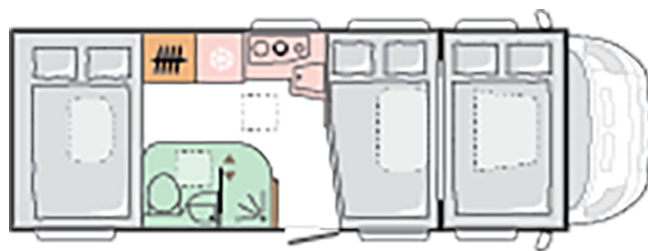

CORAL XL PLUS

670 SP

Lunghezza esterna (mm.)

7330

Altezza esterna (mm.)

3070

Posti omologati

5

Larghezza esterna (mm.)

2299

Posti letto

6

Peso in ordine di marcia MRO (Kg.)

2980

Data: 15.10.2021

A solo scopo illustrativo. Può contenere immagini e informazioni che si riferiscono a prodotti e / o equipaggiamenti non disponibili sul mercato.