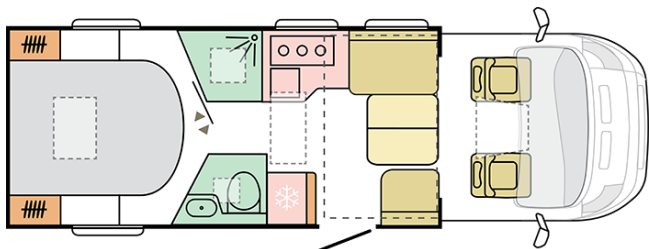

MATRIX AXESS

650 DC

Lunghezza esterna (mm.)

**7299 (Fiat) / 7290
(Citroen)**

Altezza esterna (mm.)

2905

Posti omologati

4

Larghezza esterna (mm.)

2299

Posti letto

4

Peso in ordine di marcia MRO (Kg.)

**2950 (Fiat) / 2973
(Citroen)**

Data: 15.10.2021

A solo scopo illustrativo. Può contenere immagini e informazioni che si riferiscono a prodotti e / o equipaggiamenti non disponibili sul mercato.