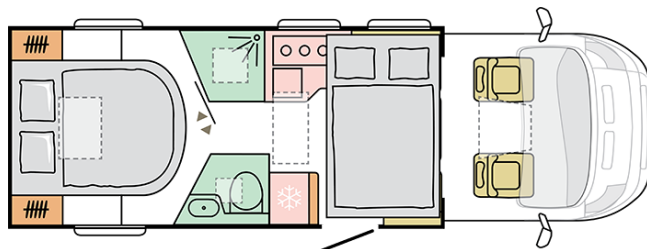

MATRIX AXESS

650 DC

Lunghezza esterna (mm.)

**7299 (Fiat) / 7290
(Citroen)**

Altezza esterna (mm.)

2905

Posti omologati

4

Larghezza esterna (mm.)

2299

Posti letto

4

Peso in ordine di marcia MRO (Kg.)

**2950 (Fiat) / 2973
(Citroen)**

Data: 15.10.2021

A solo scopo illustrativo. Può contenere immagini e informazioni che si riferiscono a prodotti e / o equipaggiamenti non disponibili sul mercato.