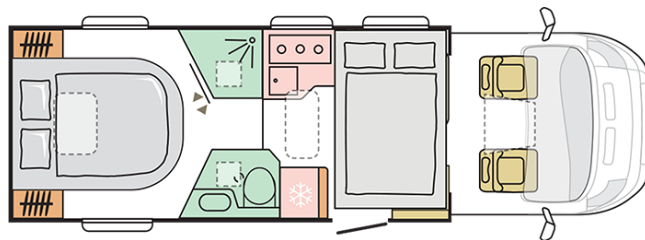

MATRIX AXESS
670 SC

Data: 15.10.2021

A solo scopo illustrativo. Può contenere immagini e informazioni che si riferiscono a prodotti e / o equipaggiamenti non disponibili sul mercato.

MATRIX AXESS 670 SC

Lunghezza esterna (mm.)

7485

Altezza esterna (mm.)

2850

Posti omologati

5

Larghezza esterna (mm.)

2299

Posti letto

4

Data: 15.10.2021

A solo scopo illustrativo. Può contenere immagini e informazioni che si riferiscono a prodotti e / o equipaggiamenti non disponibili sul mercato.

B. PESI E DIMENSIONI

Altezza interna (mm.)	1980/1910
Altezza esterna (mm.)	2850
Lunghezza esterna (mm.)	7485
Larghezza esterna (mm.)	2299
Passo (mm.)	4035
Peso a pieno carico massimo autorizzato (Kg.)	3500
Peso massimo rimorchiabile (Kg.)	2000