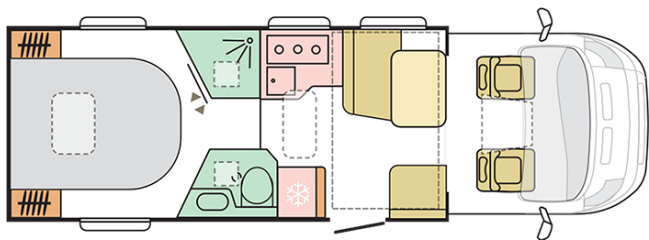

MATRIX AXESS 670 SC

Lunghezza esterna (mm.)

7485

Altezza esterna (mm.)

2850

Posti omologati

5

Larghezza esterna (mm.)

2299

Posti letto

4

Data: 15.10.2021

A solo scopo illustrativo. Può contenere immagini e informazioni che si riferiscono a prodotti e / o equipaggiamenti non disponibili sul mercato.