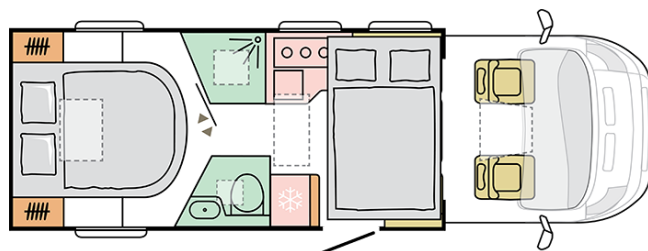

MATRIX PLUS
650 DC

Data: 07.10.2021

A solo scopo illustrativo. Può contenere immagini e informazioni che si riferiscono a prodotti e / o equipaggiamenti non disponibili sul mercato.

MATRIX PLUS

650 DC

Lunghezza esterna (mm.)

7299

Altezza esterna (mm.)

2905

Posti omologati

4

Larghezza esterna (mm.)

2299

Posti letto