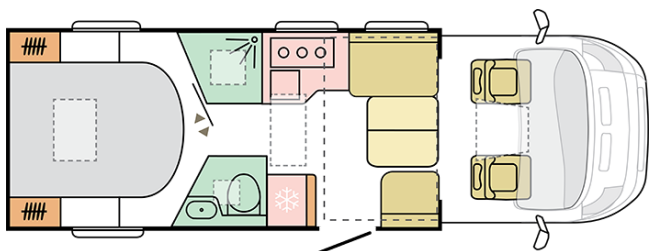

MATRIX PLUS
650 DC

Data: 07.10.2021

A solo scopo illustrativo. Può contenere immagini e informazioni che si riferiscono a prodotti e / o equipaggiamenti non disponibili sul mercato.

MATRIX PLUS

650 DC

Lunghezza esterna (mm.)

7299

Altezza esterna (mm.)

2905

Posti omologati

4

Larghezza esterna (mm.)

2299

Posti letto

B. PESI E DIMENSIONI

Altezza interna (mm.)	1980/1910
Altezza esterna (mm.)	2905
Lunghezza esterna (mm.)	7299
Larghezza esterna (mm.)	2299
Passo (mm.)	4035
Posti omologati (guidatore incluso)	4
Peso a pieno carico massimo autorizzato (Kg.)	3500
Peso in ordine di marcia MRO (Kg.)	2970
Peso massimo rimorchiabile (Kg.)	2000
Massimo carico autorizzato (Kg.)	530