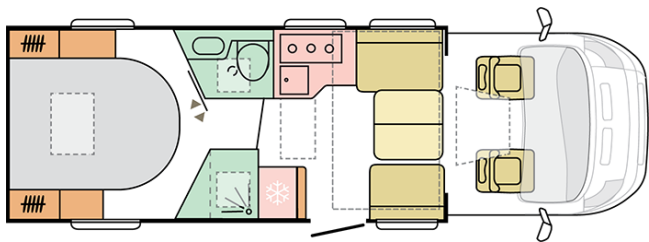

MATRIX PLUS
670 DC

Data: 07.10.2021

A solo scopo illustrativo. Può contenere immagini e informazioni che si riferiscono a prodotti e / o equipaggiamenti non disponibili sul mercato.

MATRIX PLUS

670 DC

Lunghezza esterna (mm.)

7485

Altezza esterna (mm.)

2905

Posti omologati

4

Larghezza esterna (mm.)

2299

Posti letto