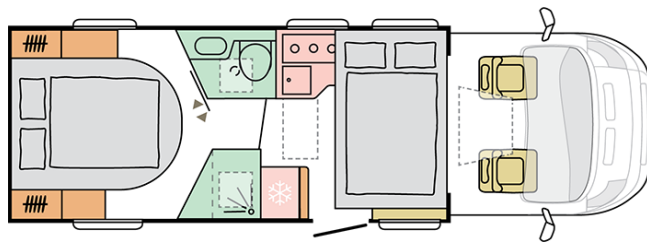

MATRIX PLUS
670 DC

Data: 07.10.2021

A solo scopo illustrativo. Può contenere immagini e informazioni che si riferiscono a prodotti e / o equipaggiamenti non disponibili sul mercato.

MATRIX PLUS

670 DC

Lunghezza esterna (mm.)

7485

Altezza esterna (mm.)

2905

Posti omologati

4

Larghezza esterna (mm.)

2299

Posti letto