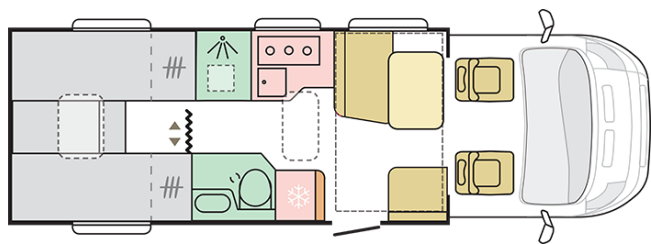

MATRIX PLUS
670 SL

Data: 07.10.2021

A solo scopo illustrativo. Può contenere immagini e informazioni che si riferiscono a prodotti e / o equipaggiamenti non disponibili sul mercato.

MATRIX PLUS

670 SL

Lunghezza esterna (mm.)

7485

Altezza esterna (mm.)

2905

Posti omologati

4

Larghezza esterna (mm.)

2299

Posti letto