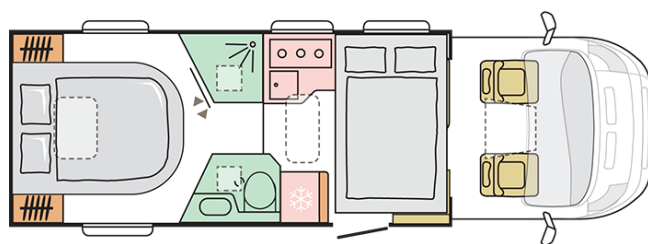

MATRIX SUPREME 670 SC

Lunghezza esterna (mm.)

7485

Altezza esterna (mm.)

2905

Posti omologati

4

Larghezza esterna (mm.)

2299

Posti letto

5

Peso in ordine di marcia MRO (Kg.)

3030

Data: 07.10.2021

A solo scopo illustrativo. Può contenere immagini e informazioni che si riferiscono a prodotti e / o equipaggiamenti non disponibili sul mercato.