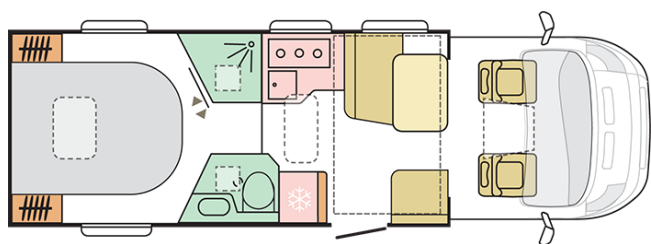

MATRIX SUPREME 670 SC

Lunghezza esterna (mm.)

7485

Altezza esterna (mm.)

2905

Posti omologati

4

Larghezza esterna (mm.)

2299

Posti letto

5

Peso in ordine di marcia MRO (Kg.)

3030

Data: 07.10.2021

A solo scopo illustrativo. Può contenere immagini e informazioni che si riferiscono a prodotti e / o equipaggiamenti non disponibili sul mercato.