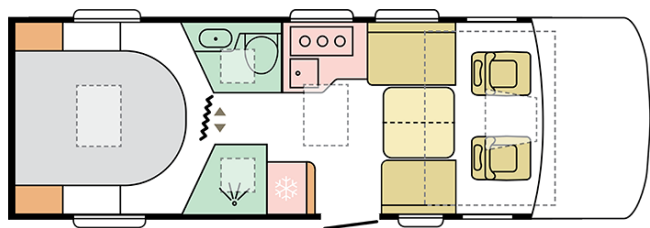

SONIC PLUS
700 DC

Data: 07.10.2021

A solo scopo illustrativo. Può contenere immagini e informazioni che si riferiscono a prodotti e / o equipaggiamenti non disponibili sul mercato.

SONIC PLUS

700 DC

Lunghezza esterna (mm.)

7485

Altezza esterna (mm.)

2950

Posti omologati

4

Larghezza esterna (mm.)

2320

Posti letto

B. PESI E DIMENSIONI

Altezza interna (mm.)	2040
Altezza esterna (mm.)	2950
Lunghezza esterna (mm.)	7485
Larghezza esterna (mm.)	2320
Passo (mm.)	4035
Posti omologati (guidatore incluso)	4
Peso a pieno carico massimo autorizzato (Kg.)	3500
Peso in ordine di marcia MRO (Kg.)	3080
Peso massimo rimorchiabile (Kg.)	2000
Massimo carico autorizzato (Kg.)	420