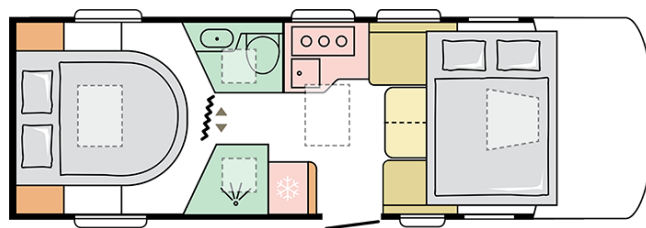

SONIC PLUS
700 DC

Data: 07.10.2021

A solo scopo illustrativo. Può contenere immagini e informazioni che si riferiscono a prodotti e / o equipaggiamenti non disponibili sul mercato.

SONIC PLUS

700 DC

Lunghezza esterna (mm.)

7485

Altezza esterna (mm.)

2950

Posti omologati

4

Larghezza esterna (mm.)

2320

Posti letto

B. PESI E DIMENSIONI

Altezza interna (mm.)	2040
Altezza esterna (mm.)	2950
Lunghezza esterna (mm.)	7485
Larghezza esterna (mm.)	2320
Passo (mm.)	4035
Posti omologati (guidatore incluso)	4
Peso a pieno carico massimo autorizzato (Kg.)	3500
Peso in ordine di marcia MRO (Kg.)	3080
Peso massimo rimorchiabile (Kg.)	2000
Massimo carico autorizzato (Kg.)	420